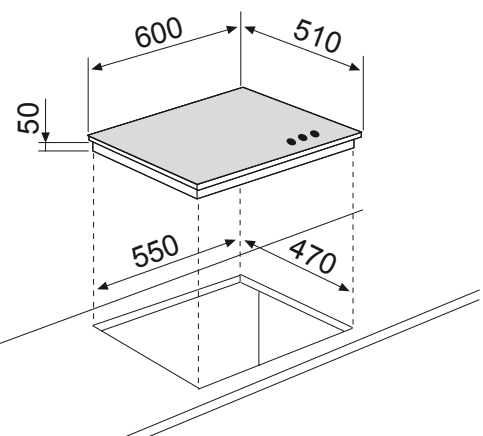

**CONFORT D'UTILISATION** | 02

- Commandes frontales par manettes
- Allumage une main

**SÉCURITÉS** | 03

- Sécurité gaz par thermocouples

**ÉQUIPEMENT** | 04

- Épaisseur du verre : 8 mm
- Grilles en fonte monofoyer
- Équipée pour le gaz naturel
- Injecteurs gaz butane/propane fournis

- Puissance électrique d'installation : 0,6 W
- < 1 A - 230 V - 50 Hz
- Cordon d'alimentation : 90 cm - Sans prise
- Joint d'étanchéité fourni

- Produit H x l x P : 108 (avec grilles) x 600 x 510 mm
- Encastrement H x l x P : 50 x 550 x 470 mm
- Produit emballé H x l x P : 145 x 680 x 580 mm
- Poids net/brut : 11,5/13 kg